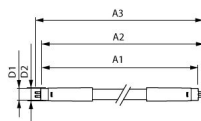

Scheda tecnica Philips Tubo LED T5 MASTER (HF) High Efficiency 16.5W 2500lm - 840 Bianco Freddo | 115cm - Sostitutiva 28W

[Visualizza il prodotto](#)

Dati tecnici

SKU	230989
EAN	8718696743317
Marca	Philips
Nome del fabbricante	MAS LEDtube HF 1200mm HE 16.5W 840 T5 InstantFit
Quantità confezione bulk	10
Garanzia Totale di Lampadadiretta	5 anni
Classe efficienza energetica	D
Vecchia classe efficienza energetica	A++
Vita Media Utile (ora)	60000

Informazioni tecniche

Tecnologia	LED
Sostituto (Watt)	28
Potenza Lampada	16.5
Dimmerabile	Sì, dimmerabile solo con reattore dimmerabili
Attacco	G5
Ruotabile	No
Codice Colore	840 Bianco Freddo
Colore della Luce (Kelvin)	4000 Bianco Freddo
Indice di Resa Cromatica (Ra)	80-89 - Buona resa cromatica
Colore Chiaro	Bianco

Impostazione del Colore	Colore unico
Flusso Luminoso (Lumen)	2500
Efficienza (Lm/W)	151.5
Tipo di Prodotto	Tubi LED T5
Tipo di sensore	Nessun sensore

Info prodotto

EOC8	74331700
Starter LED incluso	No
Reattore Necessario	Sì
Ballast per tubi LED	Elettronico (HF)
Emissione luminosa del tubo LED	High Efficiency
Alloggiamento	Vetro
Product Serie	Master

Dimensioni

Lunghezza	115cm
Lunghezza (mm)	1150
Diametro (mm)	21

Perché scegliere Lampadadiretta?

Specialista dell'illuminazione

Piani di illuminazione **personalizzati**

Fino a **7 anni** di garanzia

Resi facili entro **14 giorni**